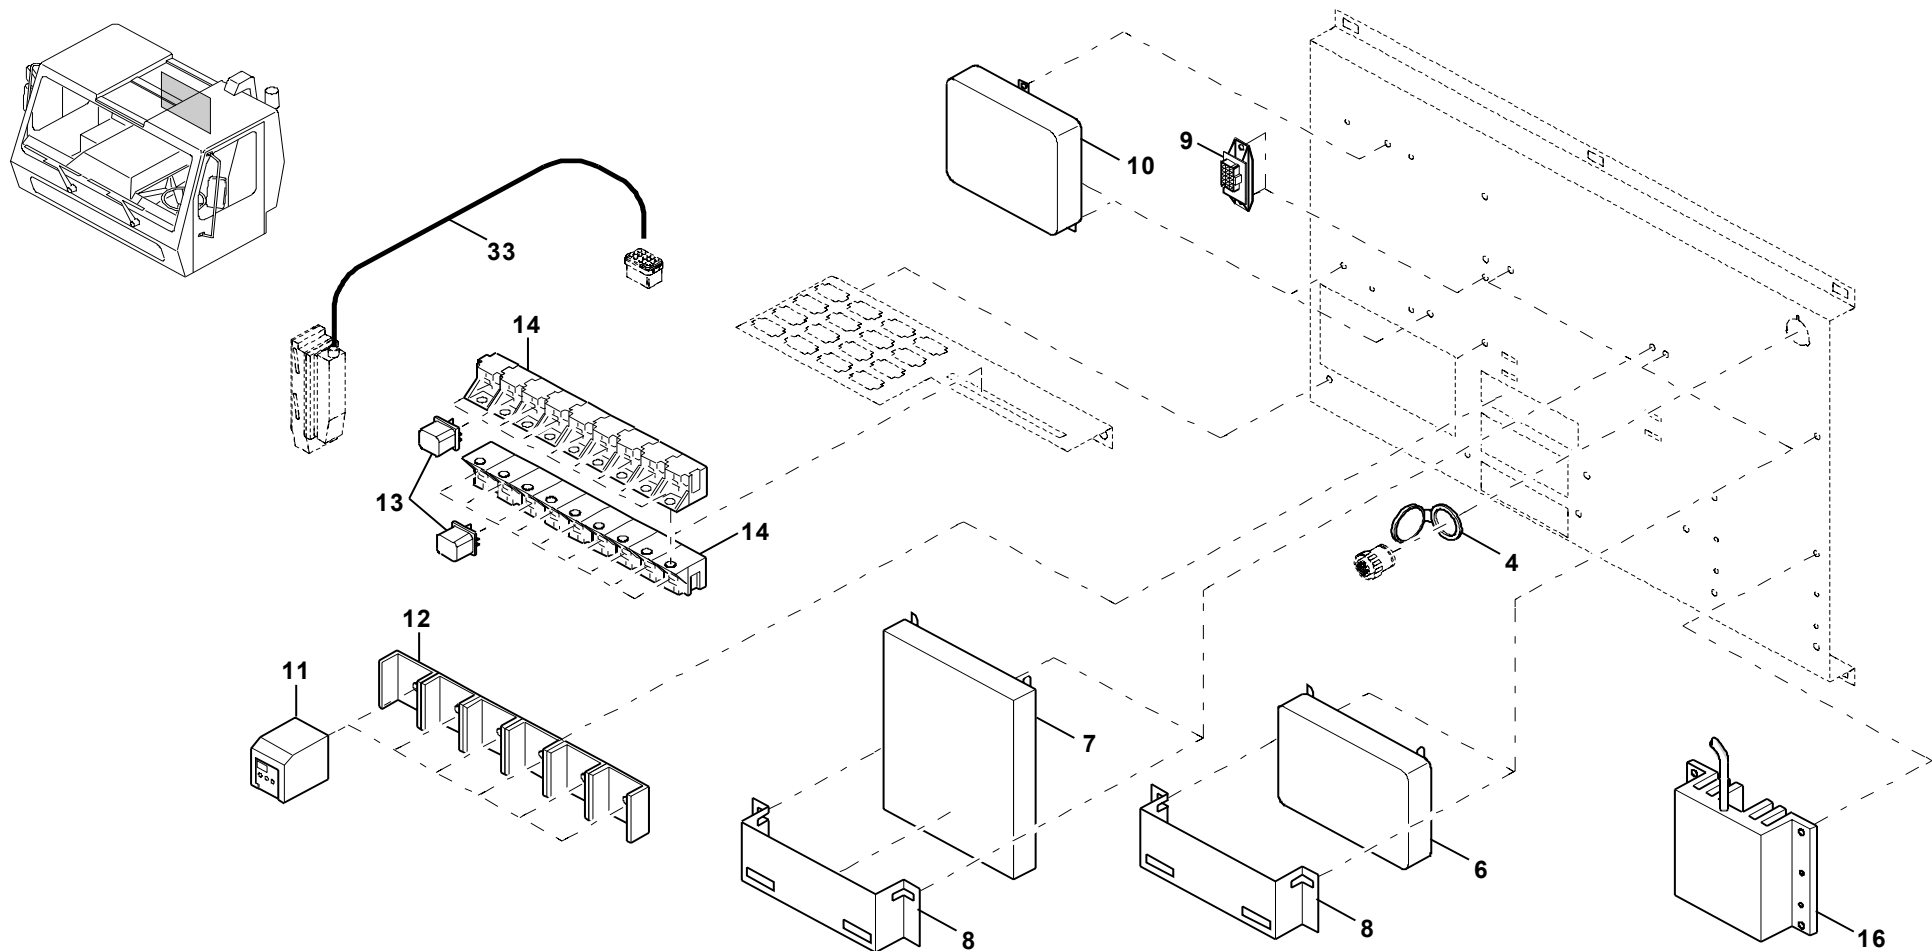

GROVE

E.- TEILE SCHALTSCHRANK
 E.- PARTS, SWITCH BOX

BILDТАFEL
 PICTORIAL DISPLAY

09.02

3012640-ETL D

1/1

GMK 3050
BE 550
G 802

3012640-D-BL01
 0902-3050